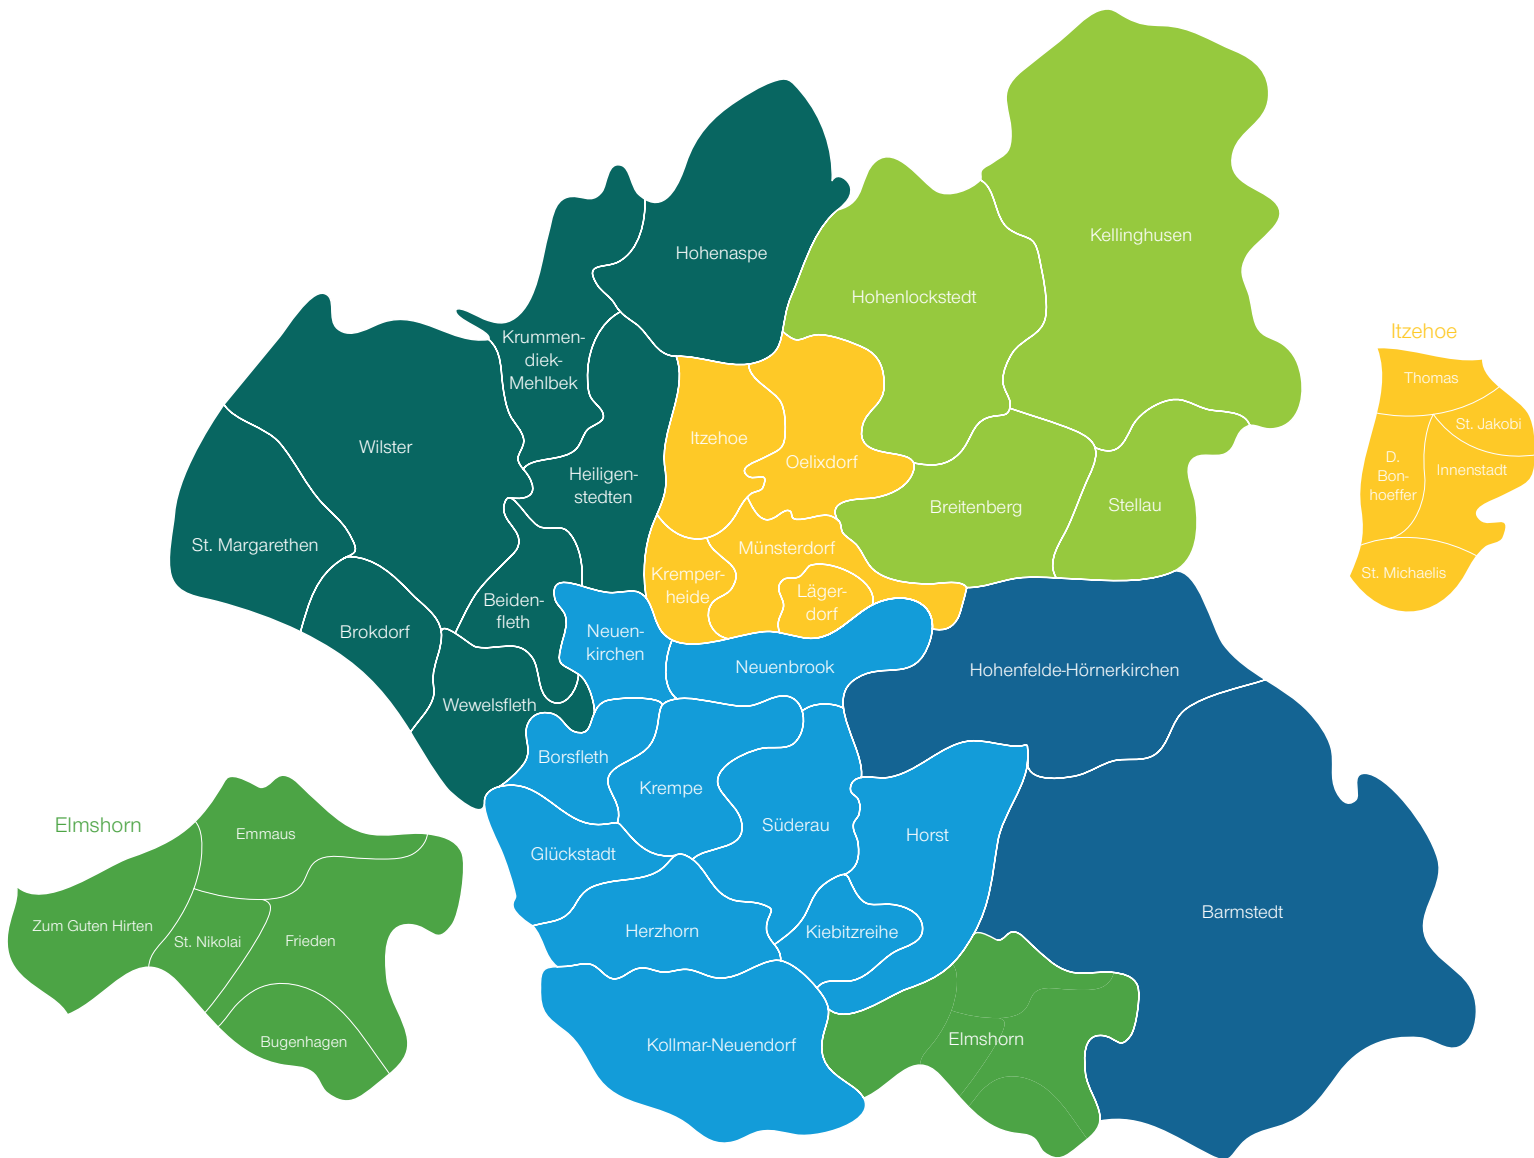

Kirchengemeinden des Kirchenkreises Rantzau-Münsterdorf

Karte: Linus Weilepp

Ev.-Luth. Kirchenkreis
Rantzau-Münsterdorf

SCHON IMMER. VERBUNDEN. MIT DIR.